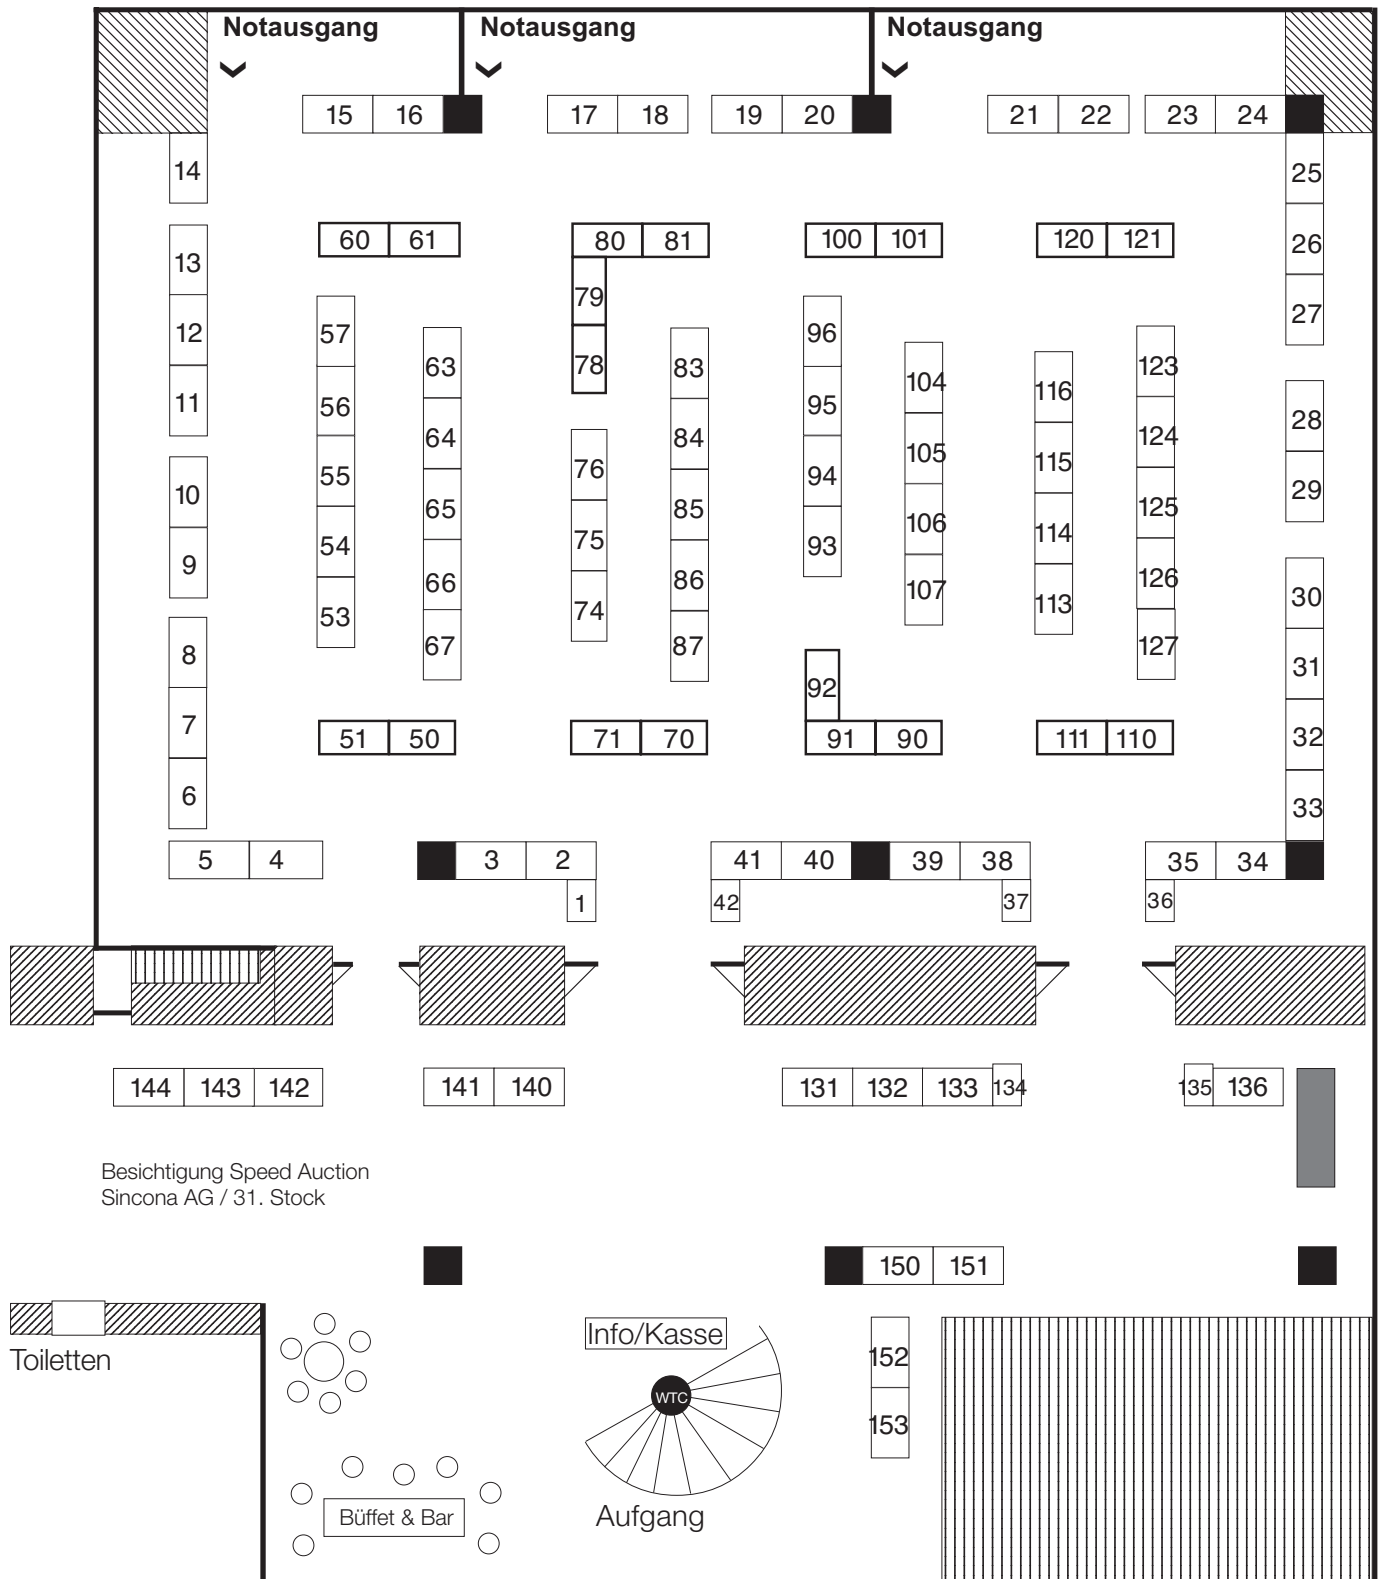

Tischplan

Stand 16.9.2014

Händlereintritt Samstag ab 8 Uhr CHF 100.-, für NVZ-Mitglieder CHF 50.-